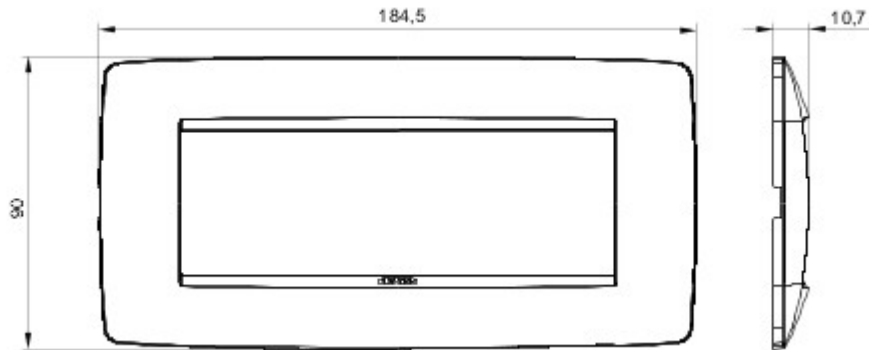

Gamă de rame pentru aparate cablate Chorus, realizate într-o gamă variată de forme, culori materiale și finisaje. Include șase forme diferite (ONE, GEO, LUX, FLAT, ART și ICE) pentru doze dreptunghiulare cu până la 12 module și trei forme diferite (ONE International, GEO International și LUX International) adecvate pentru doze rotunde/pătrate, cu modularitate orizontală/verticală simplă sau multiplă, de la 2 la 2+2+2+2 module. Toate ramele din aparatele cablate Chorus utilizează aceleași suporturi, fără a necesita adaptoare suplimentare. De asemenea, gama include module oarbe, rame etanșe IP55 și rame ornament autoportante pentru profiluri și panouri.

Familie	ONE	Descriere	6 modul
Culoare	Aur	Material	Tehnopolimer
Finisare	Finisaj mat	Pentru montaj suport	GW16806
Glow test conductori	650 °C	Termo-presiune cu bilă	70 °C
Standard	EN 60669-1	Electrocod	0110

### DIMENSIONAL