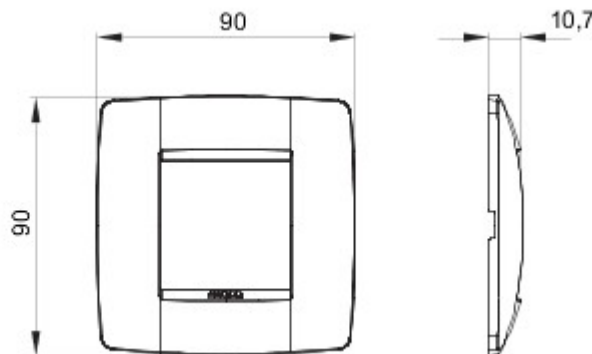

DIMENSIONAL

TECHNICAL SYMBOLOGY

STANDARDS/APPROVALS