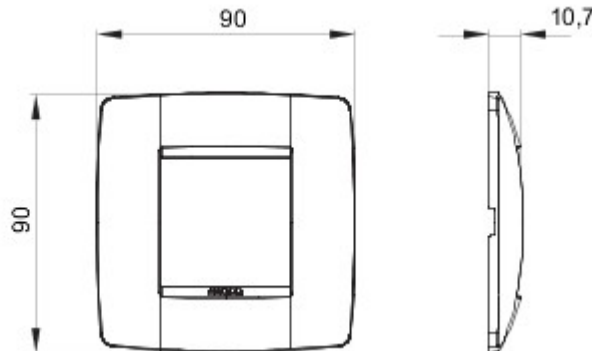

DIMENSIONAL

TECHNICAL SYMBOLOGY

STANDARDS/APPROVALS