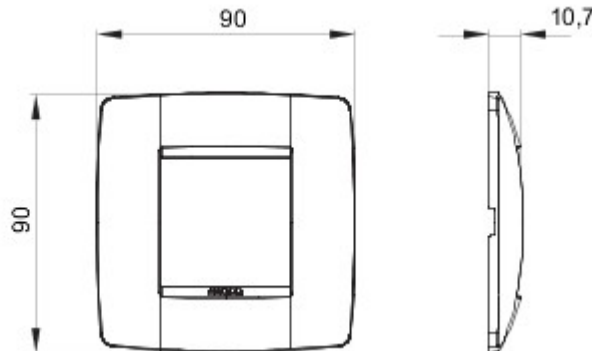

Gamă de rame pentru aparate cablate Chorus, realizate într-o gamă variată de forme, culori materiale și finisaje. Include șase forme diferite (ONE, GEO, LUX, FLAT, ART și ICE) pentru doze dreptunghiulare cu până la 12 module și trei forme diferite (ONE International, GEO International și LUX International) adecvate pentru doze rotunde/pătrate, cu modularitate orizontală/verticală simplă sau multiplă, de la 2 la 2+2+2+2 module. Toate ramele din aparatele cablate Chorus utilizează aceleași suporturi, fără a necesita adaptoare suplimentare. De asemenea, gama include module oarbe, rame etanșe IP55 și rame ornament autoportante pentru profiluri și panouri.

Familie	ONE Internațional	Descriere	2 modul
Culoare	Teal	Material	Tehnopolimer
Finisare	Finisaj mat	Pentru montaj suport	GW16821, GW16822, GW16823, GW16821N, GW16822N
Pentru doză	Rotund/Pătrat	Glow test conductori	650 °C
Termo-presiune cu bilă	70 °C	Standard	EN 60669-1
Electrocod	0110		

### DIMENSIONAL