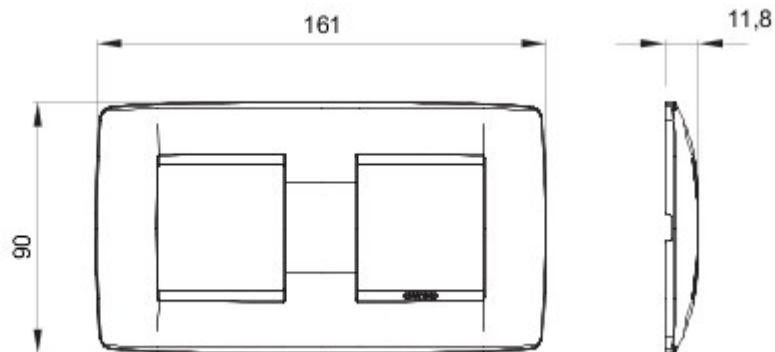

Gamă de rame pentru aparate cablate Chorus, realizate într-o gamă variată de forme, culori materiale și finisaje. Include șase forme diferite (ONE, GEO, LUX, FLAT, ART și ICE) pentru doze dreptunghiulare cu până la 12 module și trei forme diferite (ONE International, GEO International și LUX International) adecvate pentru doze rotunde/pătrate, cu modularitate orizontală/verticală simplă sau multiplă, de la 2 la 2+2+2+2 module. Toate ramele din aparatele cablate Chorus utilizează aceleași suporturi, fără a necesita adaptoare suplimentare. De asemenea, gama include module oarbe, rame etanșe IP55 și rame ornament autoportante pentru profiluri și panouri.

Familie	ONE Internațional	Descriere	2+2 module
Tip	Orizontal	Culoare	Tuscan red
Material	Tehnopolimer	Finisare	Finisaj mat
Pentru montaj suport	GW16821, GW16822, GW16823, GW16821N, GW16822N	Pentru doză	Rotund/Pătrat
Glow test conductori	650 °C	Termo-presiune cu bilă	70 °C
Standard	EN 60669-1	Electrocod	0110

DIMENSIONAL

TECHNICAL SYMBOLOGY

STANDARDS/APPROVALS