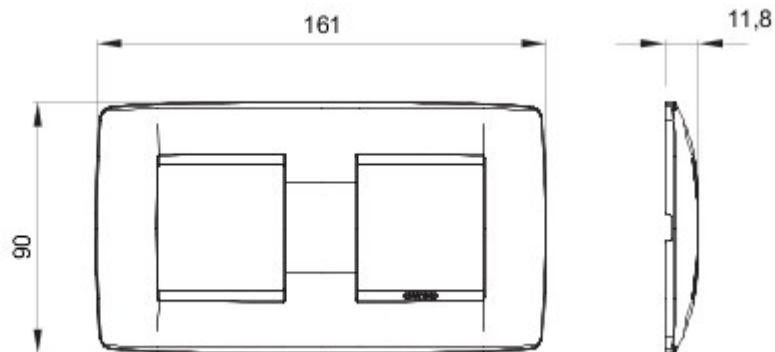

DIMENSIONAL

TECHNICAL SYMBOLOGY

STANDARDS/APPROVALS