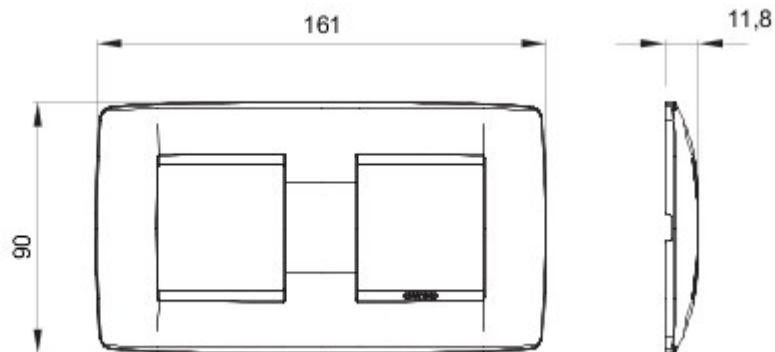

Gamă de rame pentru aparate cablate Chorus, realizate într-o gamă variată de forme, culori materiale și finisaje. Include șase forme diferite (ONE, GEO, LUX, FLAT, ART și ICE) pentru doze dreptunghiulare cu până la 12 module și trei forme diferite (ONE International, GEO International și LUX International) adecvate pentru doze rotunde/pătrate, cu modularitate orizontală/verticală simplă sau multiplă, de la 2 la 2+2+2+2 module. Toate ramele din aparatele cablate Chorus utilizează aceleași suporturi, fără a necesita adaptoare suplimentare. De asemenea, gama include module oarbe, rame etanșe IP55 și rame ornament autoportante pentru profiluri și panouri.

Familie	ONE Internațional	Descriere	2+2 module
Tip	Orizontal	Culoare	Aur
Material	Tehnopolimer	Finisare	Finisaj mat
Pentru montaj suport	GW16821, GW16822, GW16823, GW16821N, GW16822N	Pentru doză	Rotund/Pătrat
Glow test conductori	650 °C	Termo-presiune cu bilă	70 °C
Standard	EN 60669-1	Electrocod	0110

### DIMENSIONAL