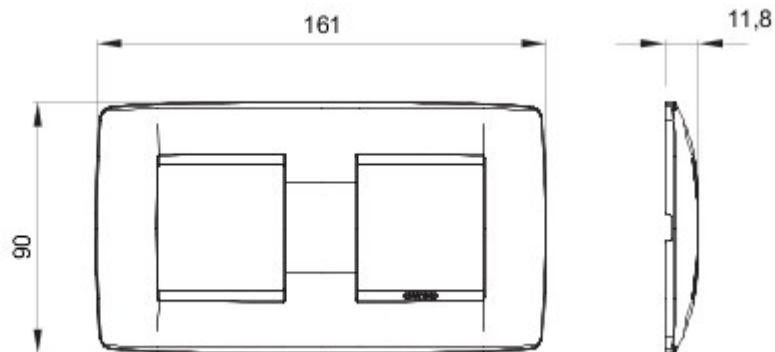

Gamă de rame pentru aparate cablate Chorus, realizate într-o gamă variată de forme, culori materiale și finisaje. Include șase forme diferite (ONE, GEO, LUX, FLAT, ART și ICE) pentru doze dreptunghiulare cu până la 12 module și trei forme diferite (ONE International, GEO International și LUX International) adecvate pentru doze rotunde/pătrate, cu modularitate orizontală/verticală simplă sau multiplă, de la 2 la 2+2+2+2 module. Toate ramele din aparatele cablate Chorus utilizează aceleași suporturi, fără a necesita adaptoare suplimentare. De asemenea, gama include module oarbe, rame etanșe IP55 și rame ornament autoportante pentru profiluri și panouri.

Familie	ONE Internațional	Descriere	2+2 module
Tip	Orizontal	Culoare	Soft copper
Material	Tehnopolimer	Finisare	Finisaj mat
Pentru montaj suport	GW16821, GW16822, GW16823, GW16821N, GW16822N	Pentru doză	Rotund/Pătrat
Glow test conductori	650 °C	Termo-presiune cu bilă	70 °C
Standard	EN 60669-1	Electrocod	0110

DIMENSIONAL

TECHNICAL SYMBOLOGY

STANDARDS/APPROVALS