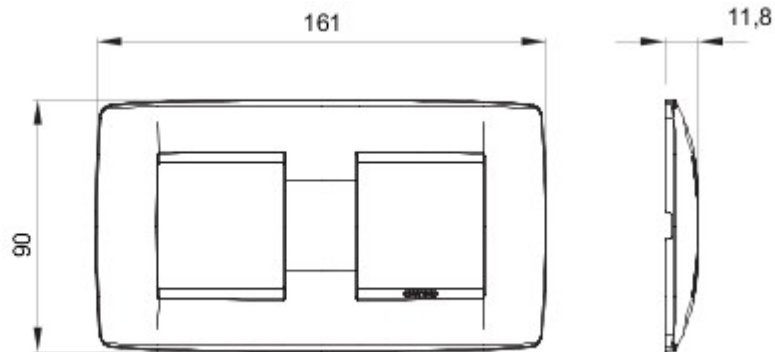

DIMENSIONAL

TECHNICAL SYMBOLOGY

STANDARDS/APPROVALS