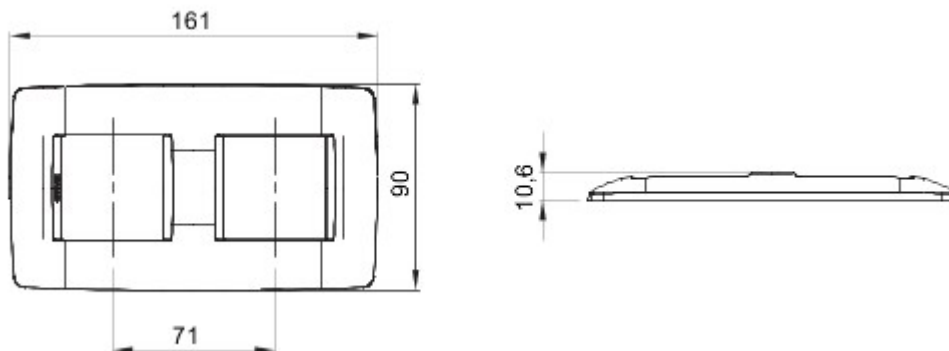

Gamă de rame pentru aparate cablate Chorus, realizate într-o gamă variată de forme, culori materiale și finisaje. Include șase forme diferite (ONE, GEO, LUX, FLAT, ART și ICE) pentru doze dreptunghiulare cu până la 12 module și trei forme diferite (ONE International, GEO International și LUX International) adecvate pentru doze rotunde/pătrate, cu modularitate orizontală/verticală simplă sau multiplă, de la 2 la 2+2+2+2 module. Toate ramele din aparatele cablate Chorus utilizează aceleași suporturi, fără a necesita adaptoare suplimentare. De asemenea, gama include module oarbe, rame etanșe IP55 și rame ornament autoportante pentru profiluri și panouri.

Familie	ONE Internațional	Descriere	2+2 module
Tip	Vertical	Culoare	Aur
Material	Tehnopolimer	Finisare	Finisaj mat
Pentru montaj suport	GW16821, GW16822, GW16823, GW16821N, GW16822N	Pentru doză	Rotund/Pătrat
Glow test conductori	650 °C	Termo-presiune cu bilă	70 °C
Standard	EN 60669-1	Electrocod	0110

### DIMENSIONAL