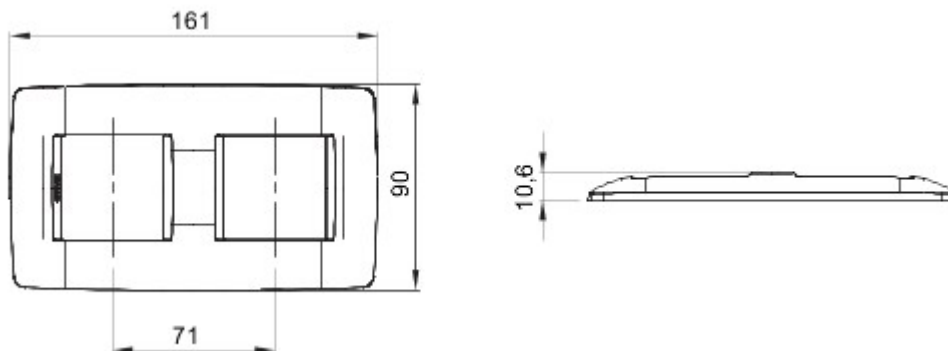

DIMENSIONAL

TECHNICAL SYMBOLOGY

STANDARDS/APPROVALS