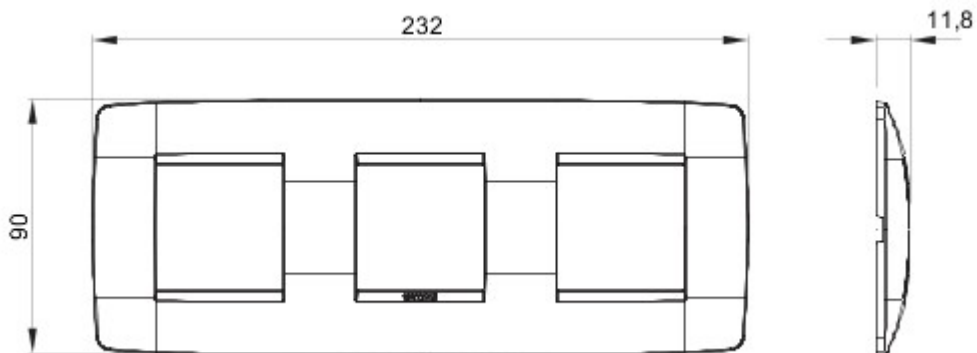

DIMENSIONAL

TECHNICAL SYMBOLOGY

STANDARDS/APPROVALS