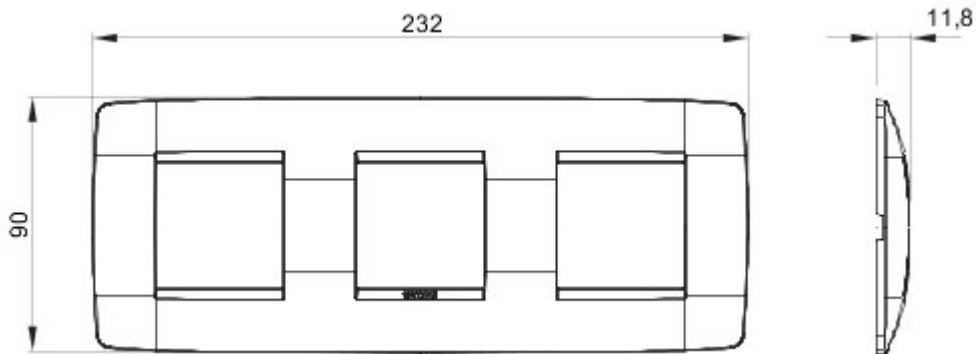

Gamă de rame pentru aparate cablate Chorus, realizate într-o gamă variată de forme, culori materiale și finisaje. Include șase forme diferite (ONE, GEO, LUX, FLAT, ART și ICE) pentru doze dreptunghiulare cu până la 12 module și trei forme diferite (ONE International, GEO International și LUX International) adecvate pentru doze rotunde/pătrate, cu modularitate orizontală/verticală simplă sau multiplă, de la 2 la 2+2+2+2 module. Toate ramele din aparatele cablate Chorus utilizează aceleași suporturi, fără a necesita adaptoare suplimentare. De asemenea, gama include module oarbe, rame etanșe IP55 și rame ornament autoportante pentru profiluri și panouri.

Familie	ONE Internațional	Descriere	2+2+2 module
Tip	Orizontal	Culoare	Aur
Material	Tehnopolimer	Finisare	Finisaj mat
Pentru montaj suport	GW16821, GW16822, GW16823, GW16821N, GW16822N	Pentru doză	Rotund/Pătrat
Glow test conductori	650 °C	Termo-presiune cu bilă	70 °C
Standard	EN 60669-1	Electrocod	0110

### DIMENSIONAL