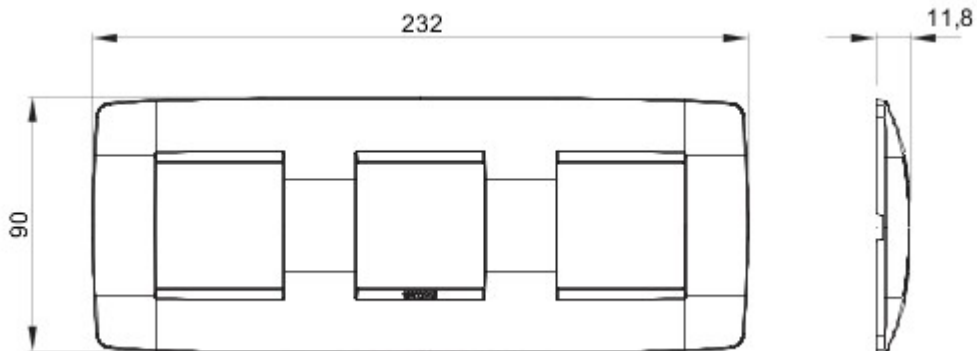

Gamă de rame pentru aparate cablate Chorus, realizate într-o gamă variată de forme, culori materiale și finisaje. Include șase forme diferite (ONE, GEO, LUX, FLAT, ART și ICE) pentru doze dreptunghiulare cu până la 12 module și trei forme diferite (ONE International, GEO International și LUX International) adecvate pentru doze rotunde/pătrate, cu modularitate orizontală/verticală simplă sau multiplă, de la 2 la 2+2+2+2 module. Toate ramele din aparatele cablate Chorus utilizează aceleași suporturi, fără a necesita adaptoare suplimentare. De asemenea, gama include module oarbe, rame etanșe IP55 și rame ornament autoportante pentru profiluri și panouri.

Familie	ONE Internațional	Descriere	2+2+2 module
Tip	Orizontal	Culoare	Soft copper
Material	Tehnopolimer	Finisare	Finisaj mat
Pentru montaj suport	GW16821, GW16822, GW16823, GW16821N, GW16822N	Pentru doză	Rotund/Pătrat
Glow test conductori	650 °C	Termo-presiune cu bilă	70 °C
Standard	EN 60669-1	Electrocod	0110

DIMENSIONAL

TECHNICAL SYMBOLOGY

STANDARDS/APPROVALS