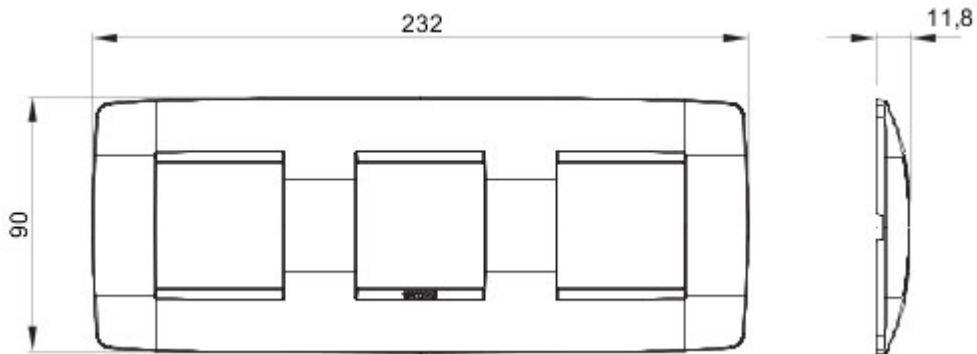

Gamă de rame pentru aparate cablate Chorus, realizate într-o gamă variată de forme, culori materiale și finisaje. Include șase forme diferite (ONE, GEO, LUX, FLAT, ART și ICE) pentru doze dreptunghiulare cu până la 12 module și trei forme diferite (ONE International, GEO International și LUX International) adecvate pentru doze rotunde/pătrate, cu modularitate orizontală/verticală simplă sau multiplă, de la 2 la 2+2+2+2 module. Toate ramele din aparatele cablate Chorus utilizează aceleași suporturi, fără a necesita adaptoare suplimentare. De asemenea, gama include module oarbe, rame etanșe IP55 și rame ornament autoportante pentru profiluri și panouri.

Familie	ONE Internațional	Descriere	2+2+2 module
Tip	Orizontal	Culoare	Teal
Material	Tehnopolimer	Finisare	Finisaj mat
Pentru montaj suport	GW16821, GW16822, GW16823, GW16821N, GW16822N	Pentru doză	Rotund/Pătrat
Glow test conductori	650 °C	Termo-presiune cu bilă	70 °C
Standard	EN 60669-1	Electrocod	0110

DIMENSIONAL

TECHNICAL SYMBOLOGY

STANDARDS/APPROVALS