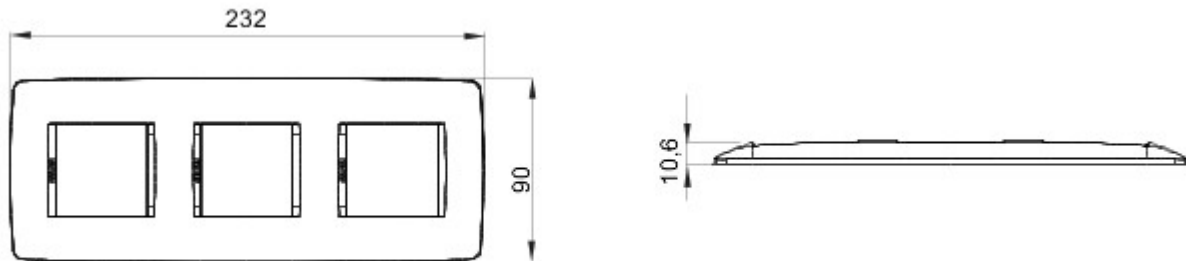

Gamă de rame pentru aparate cablate Chorus, realizate într-o gamă variată de forme, culori materiale și finisaje. Include șase forme diferite (ONE, GEO, LUX, FLAT, ART și ICE) pentru doze dreptunghiulare cu până la 12 module și trei forme diferite (ONE International, GEO International și LUX International) adecvate pentru doze rotunde/pătrate, cu modularitate orizontală/verticală simplă sau multiplă, de la 2 la 2+2+2+2 module. Toate ramele din aparatele cablate Chorus utilizează aceleași suporturi, fără a necesita adaptoare suplimentare. De asemenea, gama include module oarbe, rame etanșe IP55 și rame ornament autoportante pentru profiluri și panouri.

Familie	ONE Internațional	Descriere	2+2+2 module
Tip	Vertical	Culoare	Satin White
Material	Tehnopolimer	Finisare	Finisaj mat
Pentru montaj suport	GW16821, GW16822, GW16823, GW16821N, GW16822N	Pentru doză	Rotund/Pătrat
Glow test conductori	650 °C	Termo-presiune cu bilă	70 °C
Standard	EN 60669-1	Electrocod	0110

### DIMENSIONAL