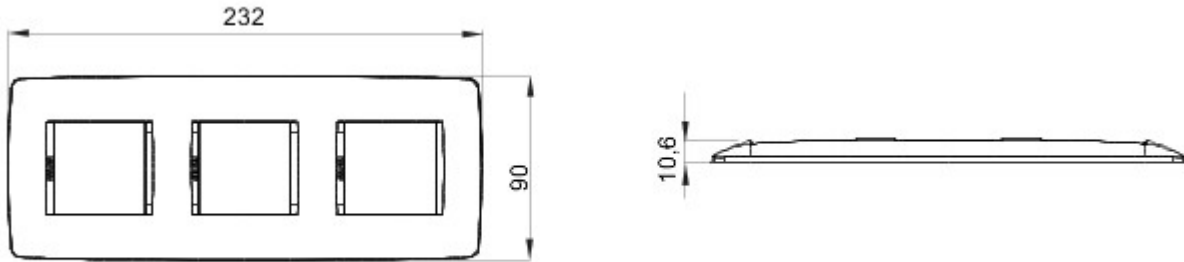

DIMENSIONAL

TECHNICAL SYMBOLOGY

STANDARDS/APPROVALS