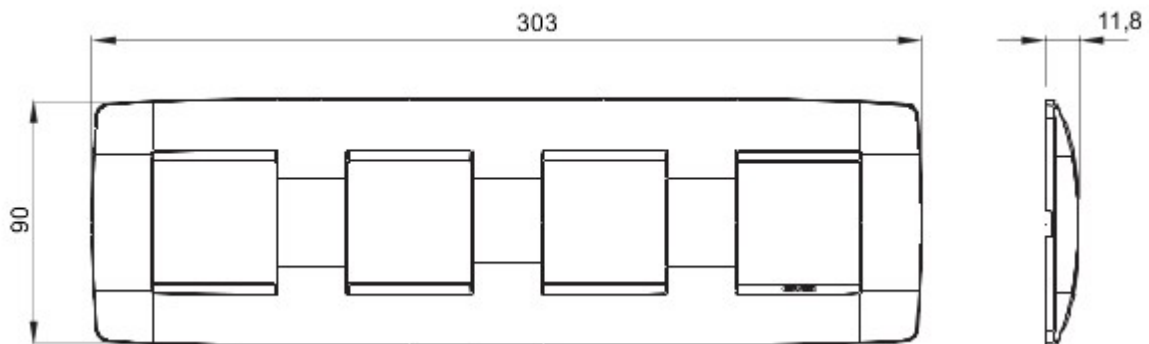

Gamă de rame pentru aparate cablate Chorus, realizate într-o gamă variată de forme, culori materiale și finisaje. Include șase forme diferite (ONE, GEO, LUX, FLAT, ART și ICE) pentru doze dreptunghiulare cu până la 12 module și trei forme diferite (ONE International, GEO International și LUX International) adecvate pentru doze rotunde/pătrate, cu modularitate orizontală/verticală simplă sau multiplă, de la 2 la 2+2+2+2 module. Toate ramele din aparatele cablate Chorus utilizează aceleași suporturi, fără a necesita adaptoare suplimentare. De asemenea, gama include module oarbe, rame etanșe IP55 și rame ornament autoportante pentru profiluri și panouri.

Familie	ONE Internațional	Descriere	2+2+2+2 module
Tip	Orizontal	Culoare	Tuscan red
Material	Tehnopolimer	Finisare	Finisaj mat
Pentru montaj suport	GW16821, GW16822, GW16823, GW16821N, GW16822N	Pentru doză	Rotund/Pătrat
Glow test conductori	650 °C	Termo-presiune cu bilă	70 °C
Standard	EN 60669-1	Electrocod	0110

DIMENSIONAL

TECHNICAL SYMBOLOGY

STANDARDS/APPROVALS