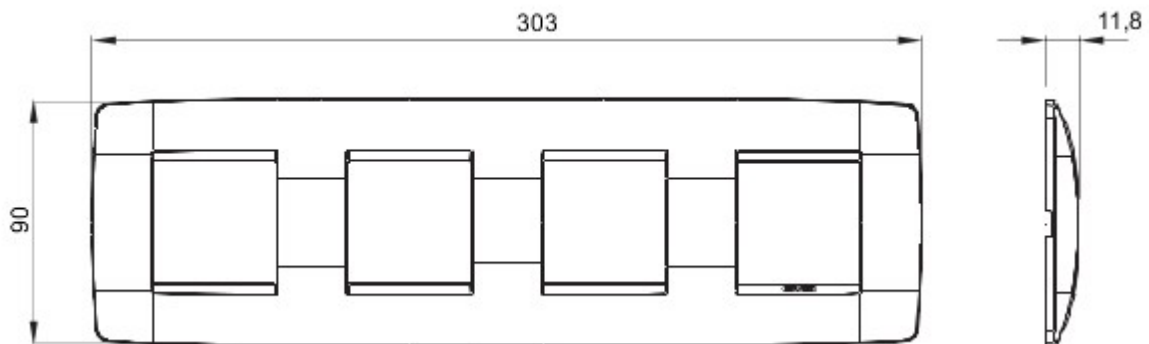

Gamă de rame pentru aparate cablate Chorus, realizate într-o gamă variată de forme, culori materiale și finisaje. Include șase forme diferite (ONE, GEO, LUX, FLAT, ART și ICE) pentru doze dreptunghiulare cu până la 12 module și trei forme diferite (ONE International, GEO International și LUX International) adecvate pentru doze rotunde/pătrate, cu modularitate orizontală/verticală simplă sau multiplă, de la 2 la 2+2+2+2 module. Toate ramele din aparatele cablate Chorus utilizează aceleași suporturi, fără a necesita adaptoare suplimentare. De asemenea, gama include module oarbe, rame etanșe IP55 și rame ornament autoportante pentru profiluri și panouri.

Familie	ONE Internațional	Descriere	2+2+2+2 module
Tip	Orizontal	Culoare	Natural satin beige
Material	Tehnopolimer	Finisare	Finisaj mat
Pentru montaj suport	GW16821, GW16822, GW16823, GW16821N, GW16822N	Pentru doză	Rotund/Pătrat
Glow test conductori	650 °C	Termo-presiune cu bilă	70 °C
Standard	EN 60669-1	Electrocod	0110

### DIMENSIONAL