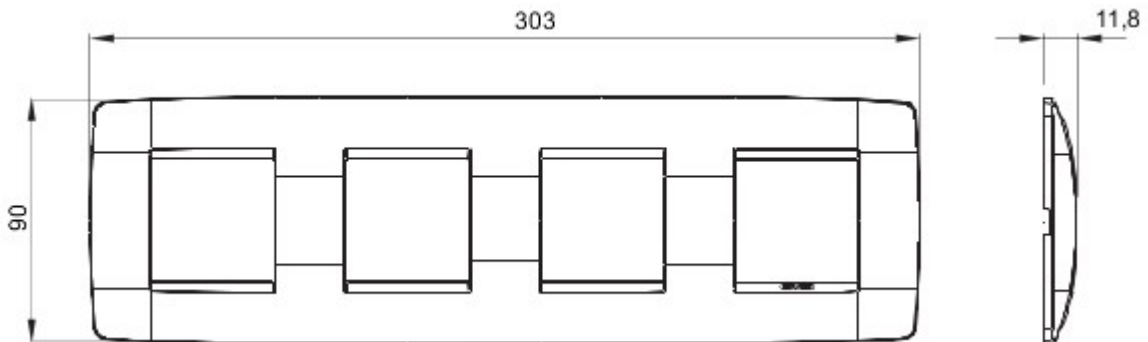

Gamă de rame pentru aparate cablate Chorus, realizate într-o gamă variată de forme, culori materiale și finisaje. Include șase forme diferite (ONE, GEO, LUX, FLAT, ART și ICE) pentru doze dreptunghiulare cu până la 12 module și trei forme diferite (ONE International, GEO International și LUX International) adecvate pentru doze rotunde/pătrate, cu modularitate orizontală/verticală simplă sau multiplă, de la 2 la 2+2+2+2 module. Toate ramele din aparatele cablate Chorus utilizează aceleași suporturi, fără a necesita adaptoare suplimentare. De asemenea, gama include module oarbe, rame etanșe IP55 și rame ornament autoportante pentru profiluri și panouri.

Familie	ONE Internațional	Descriere	2+2+2+2 module
Tip	Orizontal	Culoare	Soft copper
Material	Tehnopolimer	Finisare	Finisaj mat
Pentru montaj suport	GW16821, GW16822, GW16823, GW16821N, GW16822N	Pentru doză	Rotund/Pătrat
Glow test conductori	650 °C	Termo-presiune cu bilă	70 °C
Standard	EN 60669-1	Electrocod	0110

DIMENSIONAL

TECHNICAL SYMBOLOGY

STANDARDS/APPROVALS