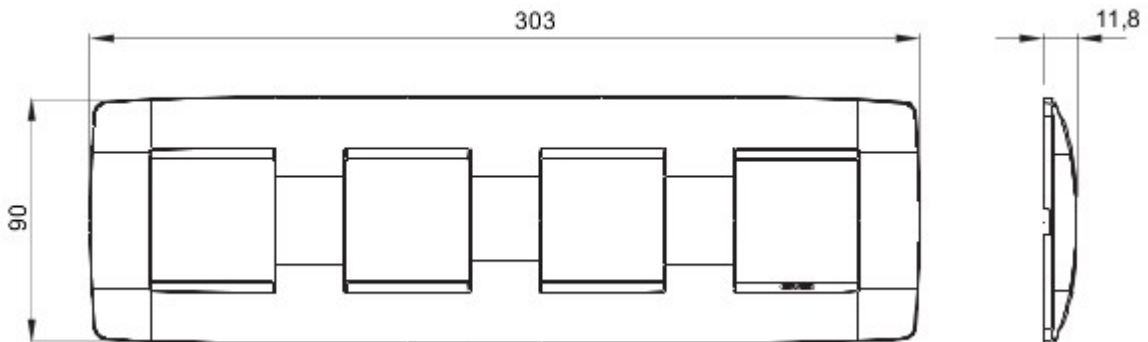

Gamă de rame pentru aparate cablate Chorus, realizate într-o gamă variată de forme, culori materiale și finisaje. Include șase forme diferite (ONE, GEO, LUX, FLAT, ART și ICE) pentru doze dreptunghiulare cu până la 12 module și trei forme diferite (ONE International, GEO International și LUX International) adecvate pentru doze rotunde/pătrate, cu modularitate orizontală/verticală simplă sau multiplă, de la 2 la 2+2+2+2 module. Toate ramele din aparatele cablate Chorus utilizează aceleași suporturi, fără a necesita adaptoare suplimentare. De asemenea, gama include module oarbe, rame etanșe IP55 și rame ornament autoportante pentru profiluri și panouri.

Familie	ONE Internațional	Descriere	2+2+2+2 module
Tip	Orizontal	Culoare	Teal
Material	Tehnopolimer	Finisare	Finisaj mat
Pentru montaj suport	GW16821, GW16822, GW16823, GW16821N, GW16822N	Pentru doză	Rotund/Pătrat
Glow test conductori	650 °C	Termo-presiune cu bilă	70 °C
Standard	EN 60669-1	Electrocod	0110

### DIMENSIONAL