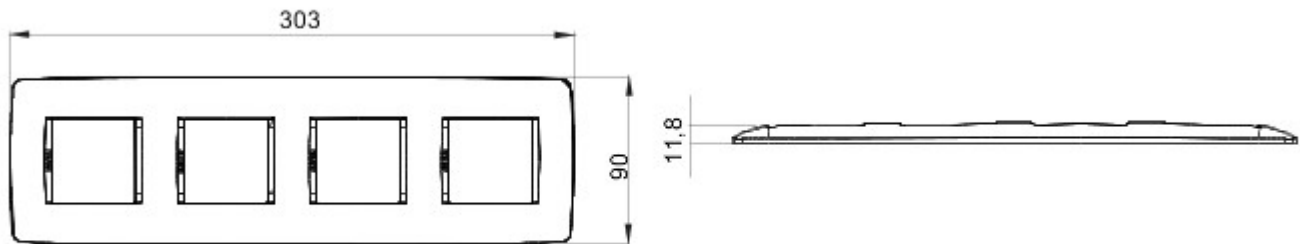

DIMENSIONAL

TECHNICAL SYMBOLOGY

STANDARDS/APPROVALS