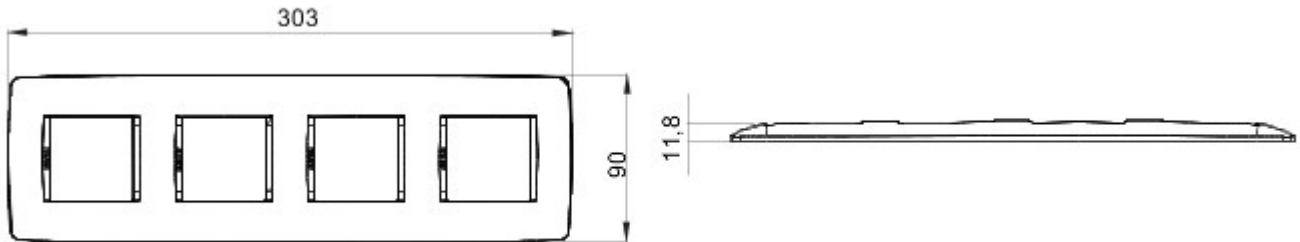

Gamă de rame pentru aparate cablate Chorus, realizate într-o gamă variată de forme, culori materiale și finisaje. Include șase forme diferite (ONE, GEO, LUX, FLAT, ART și ICE) pentru doze dreptunghiulare cu până la 12 module și trei forme diferite (ONE International, GEO International și LUX International) adecvate pentru doze rotunde/pătrate, cu modularitate orizontală/verticală simplă sau multiplă, de la 2 la 2+2+2+2 module. Toate ramele din aparatele cablate Chorus utilizează aceleași suporturi, fără a necesita adaptoare suplimentare. De asemenea, gama include module oarbe, rame etanșe IP55 și rame ornament autoportante pentru profiluri și panouri.

Familie	ONE Internațional	Descriere	2+2+2+2 module
Tip	Vertical	Culoare	Natural satin beige
Material	Tehnopolimer	Finisare	Finisaj mat
Pentru montaj suport	GW16821, GW16822, GW16823, GW16821N, GW16822N	Pentru doză	Rotund/Pătrat
Glow test conductori	650 °C	Termo-presiune cu bilă	70 °C
Standard	EN 60669-1	Electrocod	0110

### DIMENSIONAL