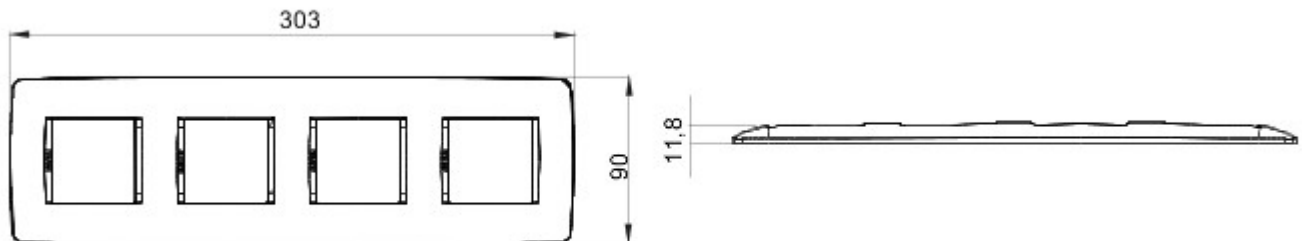

Gamă de rame pentru aparate cablate Chorus, realizate într-o gamă variată de forme, culori materiale și finisaje. Include șase forme diferite (ONE, GEO, LUX, FLAT, ART și ICE) pentru doze dreptunghiulare cu până la 12 module și trei forme diferite (ONE International, GEO International și LUX International) adecvate pentru doze rotunde/pătrate, cu modularitate orizontală/verticală simplă sau multiplă, de la 2 la 2+2+2+2 module. Toate ramele din aparatele cablate Chorus utilizează aceleași suporturi, fără a necesita adaptoare suplimentare. De asemenea, gama include module oarbe, rame etanșe IP55 și rame ornament autoportante pentru profiluri și panouri.

Familie	ONE Internațional	Descriere	2+2+2+2 module
Tip	Vertical	Culoare	Aur
Material	Tehnopolimer	Finisare	Finisaj mat
Pentru montaj suport	GW16821, GW16822, GW16823, GW16821N, GW16822N	Pentru doză	Rotund/Pătrat
Glow test conductori	650 °C	Termo-presiune cu bilă	70 °C
Standard	EN 60669-1	Electrocod	0110

### DIMENSIONAL