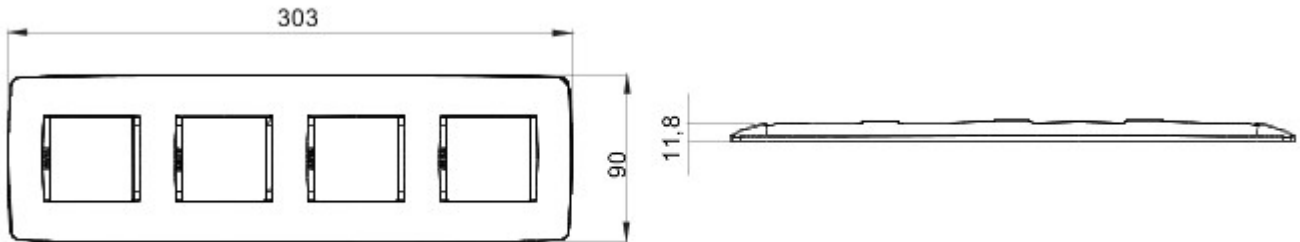

Gamă de rame pentru aparate cablate Chorus, realizate într-o gamă variată de forme, culori materiale și finisaje. Include șase forme diferite (ONE, GEO, LUX, FLAT, ART și ICE) pentru doze dreptunghiulare cu până la 12 module și trei forme diferite (ONE International, GEO International și LUX International) adecvate pentru doze rotunde/pătrate, cu modularitate orizontală/verticală simplă sau multiplă, de la 2 la 2+2+2+2 module. Toate ramele din aparatele cablate Chorus utilizează aceleași suporturi, fără a necesita adaptoare suplimentare. De asemenea, gama include module oarbe, rame etanșe IP55 și rame ornament autoportante pentru profiluri și panouri.

Familie	ONE Internațional	Descriere	2+2+2+2 module
Tip	Vertical	Culoare	Satin White
Material	Tehnopolimer	Finisare	Finisaj mat
Pentru montaj suport	GW16821, GW16822, GW16823, GW16821N, GW16822N	Pentru doză	Rotund/Pătrat
Glow test conductori	650 °C	Termo-presiune cu bilă	70 °C
Standard	EN 60669-1	Electrocod	0110

### DIMENSIONAL