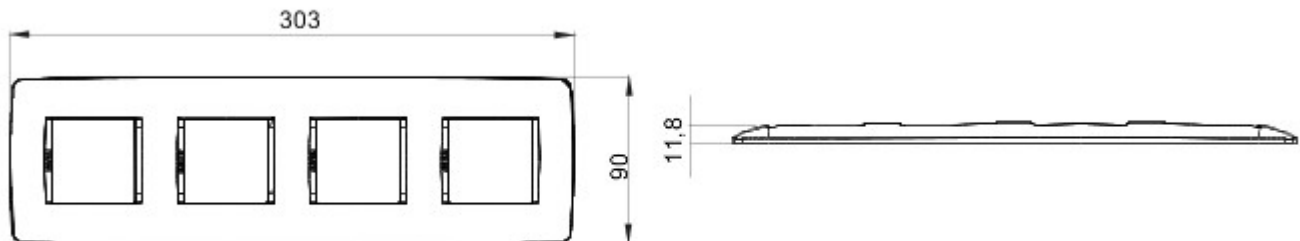

DIMENSIONAL

TECHNICAL SYMBOLOGY

STANDARDS/APPROVALS