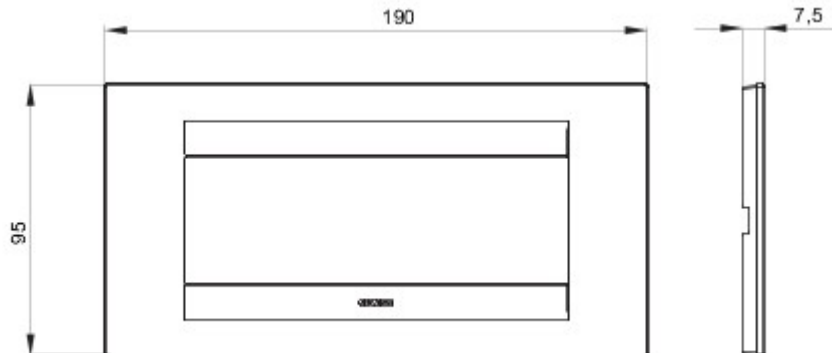

Gamă de rame pentru aparate cablate Chorus, realizate într-o gamă variată de forme, culori materiale și finisaje. Include șase forme diferite (ONE, GEO, LUX, FLAT, ART și ICE) pentru doze dreptunghiulare cu până la 12 module și trei forme diferite (ONE International, GEO International și LUX International) adecvate pentru doze rotunde/pătrate, cu modularitate orizontală/verticală simplă sau multiplă, de la 2 la 2+2+2+2 module. Toate ramele din aparatele cablate Chorus utilizează aceleași suporturi, fără a necesita adaptoare suplimentare. De asemenea, gama include module oarbe, rame etanșe IP55 și rame ornament autoportante pentru profiluri și panouri.

Familie	GEO	Descriere	6 modul
Culoare	Tuscan red	Material	Tehnopolimer
Finisare	Finisaj mat	Pentru montaj suport	GW16806
Glow test conductori	650 °C	Termo-presiune cu bilă	70 °C
Standard	EN 60669-1	Electrocod	0110

### DIMENSIONAL