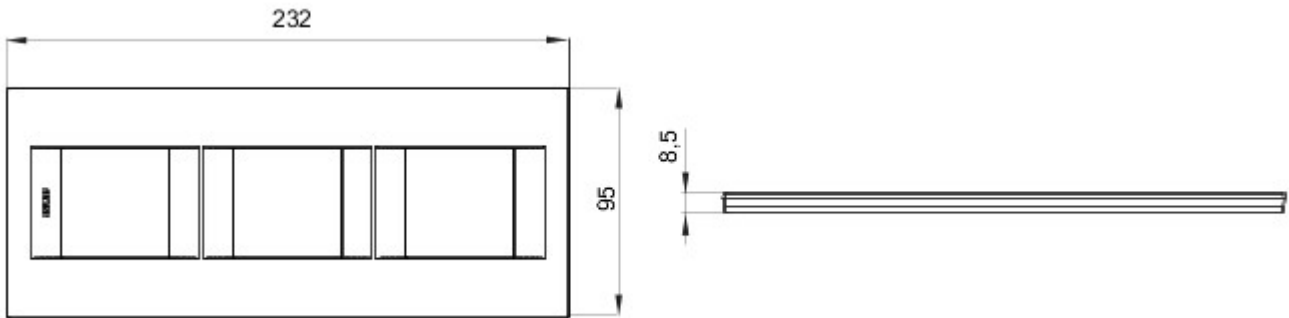

DIMENSIONAL

TECHNICAL SYMBOLOGY

STANDARDS/APPROVALS