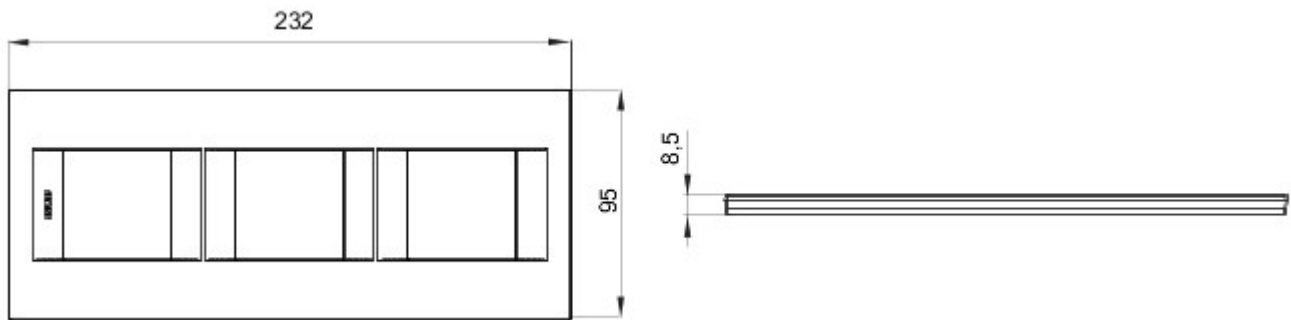

Gamă de rame pentru aparate cablate Chorus, realizate într-o gamă variată de forme, culori materiale și finisaje. Include șase forme diferite (ONE, GEO, LUX, FLAT, ART și ICE) pentru doze dreptunghiulare cu până la 12 module și trei forme diferite (ONE International, GEO International și LUX International) adecvate pentru doze rotunde/pătrate, cu modularitate orizontală/verticală simplă sau multiplă, de la 2 la 2+2+2+2 module. Toate ramele din aparatele cablate Chorus utilizează aceleași suporturi, fără a necesita adaptoare suplimentare. De asemenea, gama include module oarbe, rame etanșe IP55 și rame ornament autoportante pentru profiluri și panouri.

Familie	GEO Internațional	Descriere	2+2+2 module
Tip	Vertical	Culoare	Satin White
Material	Tehnopolimer	Finisare	Finisaj mat
Pentru montaj suport	GW16821, GW16822, GW16823, GW16821N, GW16822N	Glow test conductori	650 °C
Termo-presiune cu bilă	70 °C	Standard	EN 60669-1
Electrocod	0111		

### DIMENSIONAL