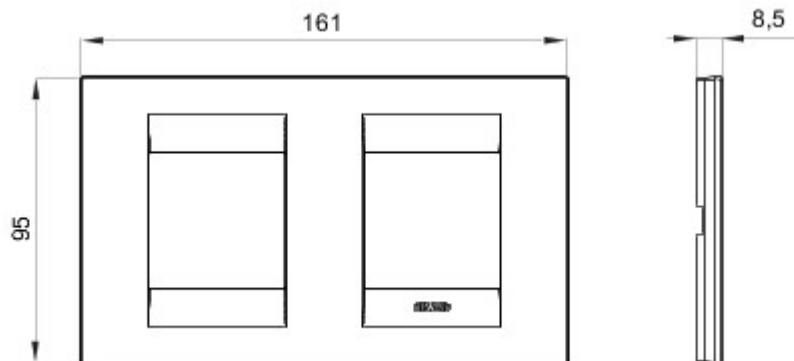

Gamă de rame pentru aparate cablate Chorus, realizate într-o gamă variată de forme, culori materiale și finisaje. Include șase forme diferite (ONE, GEO, LUX, FLAT, ART și ICE) pentru doze dreptunghiulare cu până la 12 module și trei forme diferite (ONE International, GEO International și LUX International) adecvate pentru doze rotunde/pătrate, cu modularitate orizontală/verticală simplă sau multiplă, de la 2 la 2+2+2+2 module. Toate ramele din aparatele cablate Chorus utilizează aceleași suporturi, fără a necesita adaptoare suplimentare. De asemenea, gama include module oarbe, rame etanșe IP55 și rame ornament autoportante pentru profiluri și panouri.

Familie	GEO Internațional	Descriere	2+2 module
Tip	Orizontal	Culoare	Tuscan red
Material	Tehnopolimer	Finisare	Finisaj mat
Pentru montaj suport	GW16821, GW16822, GW16823, GW16821N, GW16822N	Glow test conductori	650 °C
Termo-presiune cu bilă	70 °C	Standard	EN 60669-1
Electrocod	0111		

DIMENSIONAL

TECHNICAL SYMBOLOGY

STANDARDS/APPROVALS