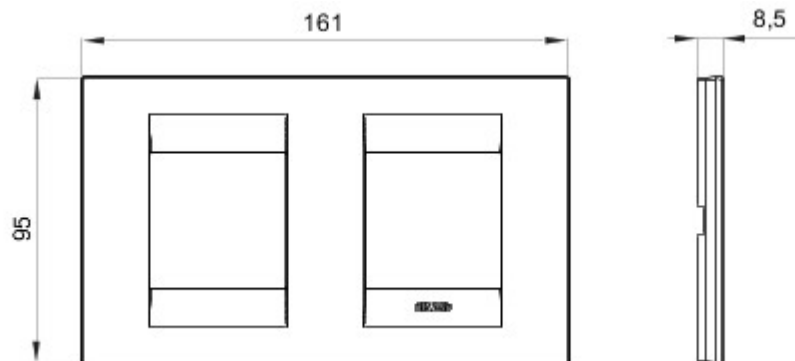

DIMENSIONAL

TECHNICAL SYMBOLOGY

STANDARDS/APPROVALS