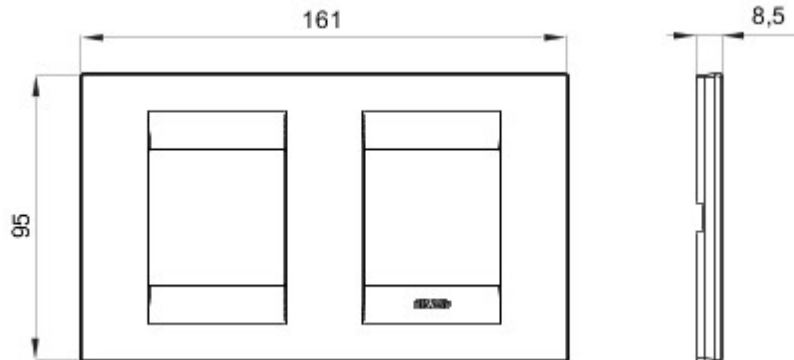

DIMENSIONAL

TECHNICAL SYMBOLOGY

STANDARDS/APPROVALS