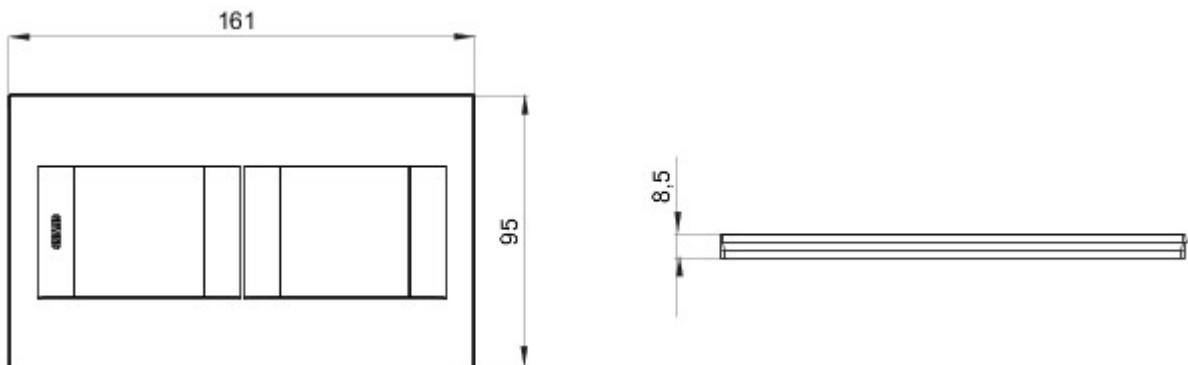

DIMENSIONAL

TECHNICAL SYMBOLOGY

STANDARDS/APPROVALS