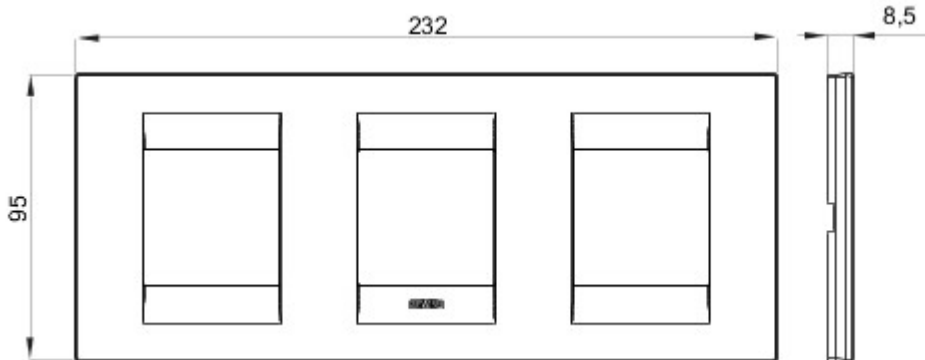

DIMENSIONAL

TECHNICAL SYMBOLOGY

STANDARDS/APPROVALS