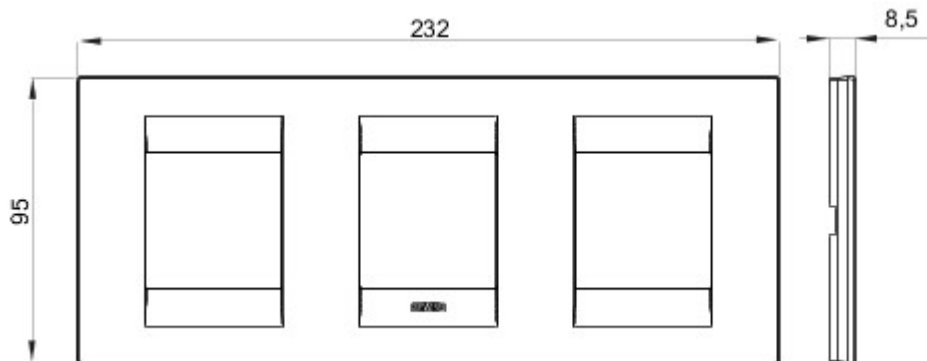

Gamă de rame pentru aparate cablate Chorus, realizate într-o gamă variată de forme, culori materiale și finisaje. Include șase forme diferite (ONE, GEO, LUX, FLAT, ART și ICE) pentru doze dreptunghiulare cu până la 12 module și trei forme diferite (ONE International, GEO International și LUX International) adecvate pentru doze rotunde/pătrate, cu modularitate orizontală/verticală simplă sau multiplă, de la 2 la 2+2+2+2 module. Toate ramele din aparatele cablate Chorus utilizează aceleași suporturi, fără a necesita adaptoare suplimentare. De asemenea, gama include module oarbe, rame etanșe IP55 și rame ornament autoportante pentru profiluri și panouri.

Familie	GEO Internațional	Descriere	2+2+2 module
Tip	Orizontal	Culoare	Satin White
Material	Tehnopolimer	Finisare	Finisaj mat
Pentru montaj suport	GW16821, GW16822, GW16823, GW16821N, GW16822N	Glow test conductori	650 °C
Termo-presiune cu bilă	70 °C	Standard	EN 60669-1
Electrocod	0111		

### DIMENSIONAL