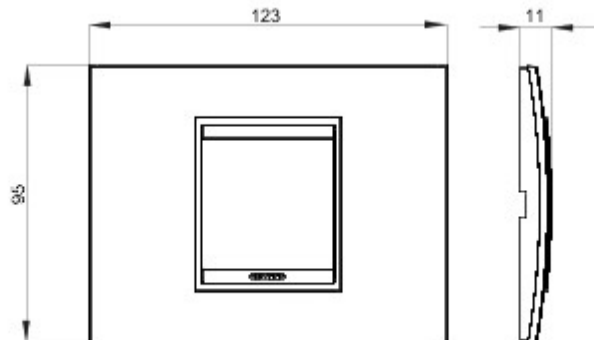

DIMENSIONAL

TECHNICAL SYMBOLOGY

STANDARDS/APPROVALS