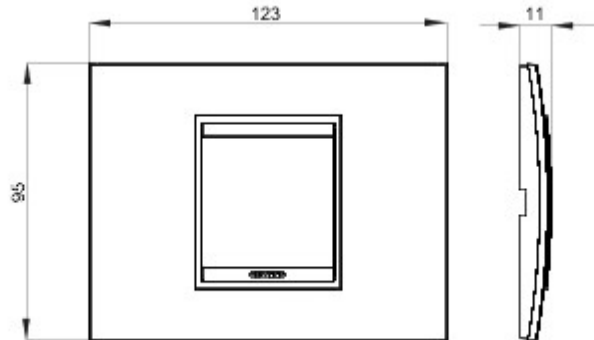

Gamă de rame pentru aparate cablate Chorus, realizate într-o gamă variată de forme, culori materiale și finisaje. Include șase forme diferite (ONE, GEO, LUX, FLAT, ART și ICE) pentru doze dreptunghiulare cu până la 12 module și trei forme diferite (ONE International, GEO International și LUX International) adecvate pentru doze rotunde/pătrate, cu modularitate orizontală/verticală simplă sau multiplă, de la 2 la 2+2+2+2 module. Toate ramele din aparatele cablate Chorus utilizează aceleași suporturi, fără a necesita adaptoare suplimentare. De asemenea, gama include module oarbe, rame etanșe IP55 și rame ornament autoportante pentru profiluri și panouri.

Familie	LUX	Descriere	2 modul
Culoare	Antique brass	Material	Metal
Finisare	Finisaj mat	Pentru montaj suport	GW16802, GW16803, GW16803N
Glow test conductori	650 °C	Termo-presiune cu bilă	70 °C
Standard	EN 60669-1	Electrocod	0110

### DIMENSIONAL