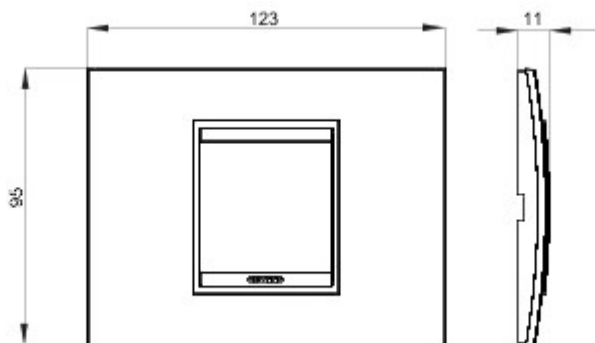

Gamă de rame pentru aparate cablate Chorus, realizate într-o gamă variată de forme, culori materiale și finisaje. Include șase forme diferite (ONE, GEO, LUX, FLAT, ART și ICE) pentru doze dreptunghiulare cu până la 12 module și trei forme diferite (ONE International, GEO International și LUX International) adecvate pentru doze rotunde/pătrate, cu modularitate orizontală/verticală simplă sau multiplă, de la 2 la 2+2+2+2 module. Toate ramele din aparatele cablate Chorus utilizează aceleași suporturi, fără a necesita adaptoare suplimentare. De asemenea, gama include module oarbe, rame etanșe IP55 și rame ornament autoportante pentru profiluri și panouri.

Familie	LUX	Descriere	2 modul
Culoare	Aluminiu periat	Material	Metal
Finisare	Finisaj mat	Pentru montaj suport	GW16802, GW16803, GW16803N
Glow test conductori	650 °C	Termo-presiune cu bilă	70 °C
Standard	EN 60669-1	Electrocod	0110

### DIMENSIONAL