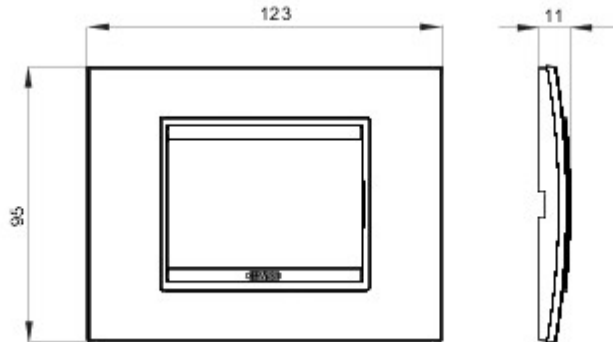

Gamă de rame pentru aparate cablate Chorus, realizate într-o gamă variată de forme, culori materiale și finisaje. Include șase forme diferite (ONE, GEO, LUX, FLAT, ART și ICE) pentru doze dreptunghiulare cu până la 12 module și trei forme diferite (ONE International, GEO International și LUX International) adecvate pentru doze rotunde/pătrate, cu modularitate orizontală/verticală simplă sau multiplă, de la 2 la 2+2+2+2 module. Toate ramele din aparatele cablate Chorus utilizează aceleași suporturi, fără a necesita adaptoare suplimentare. De asemenea, gama include module oarbe, rame etanșe IP55 și rame ornament autoportante pentru profiluri și panouri.

Familie	LUX	Descriere	3 modul
Culoare	Light oak	Material	Lemn
Finisare	Finisaj mat	Pentru montaj suport	GW16803, GW16803N
Glow test conductori	650 °C	Termo-presiune cu bilă	70 °C
Standard	EN 60669-1	Electrocod	0110

### DIMENSIONAL