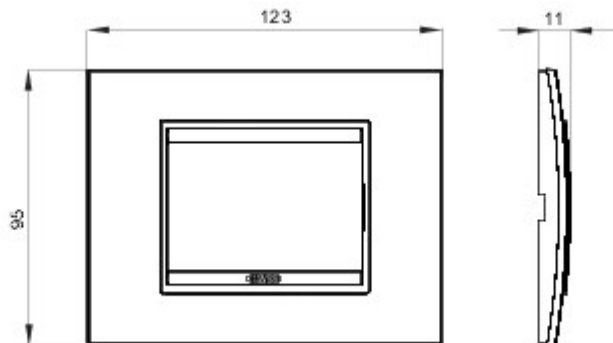

Gamă de rame pentru aparate cablate Chorus, realizate într-o gamă variată de forme, culori materiale și finisaje. Include șase forme diferite (ONE, GEO, LUX, FLAT, ART și ICE) pentru doze dreptunghiulare cu până la 12 module și trei forme diferite (ONE International, GEO International și LUX International) adecvate pentru doze rotunde/pătrate, cu modularitate orizontală/verticală simplă sau multiplă, de la 2 la 2+2+2+2 module. Toate ramele din aparatele cablate Chorus utilizează aceleași suporturi, fără a necesita adaptoare suplimentare. De asemenea, gama include module oarbe, rame etanșe IP55 și rame ornament autoportante pentru profiluri și panouri.

Familie	LUX	Descriere	3 modul
Culoare	Soft copper	Material	Metal
Finisare	Finisaj mat	Pentru montaj suport	GW16803, GW16803N
Glow test conductori	650 °C	Termo-presiune cu bilă	70 °C
Standard	EN 60669-1	Electrocod	0110

### DIMENSIONAL