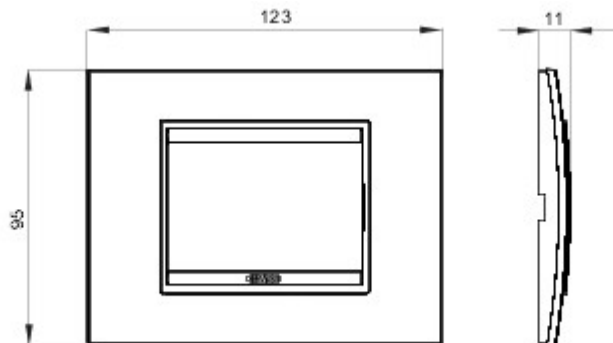

Gamă de rame pentru aparate cablate Chorus, realizate într-o gamă variată de forme, culori materiale și finisaje. Include șase forme diferite (ONE, GEO, LUX, FLAT, ART și ICE) pentru doze dreptunghiulare cu până la 12 module și trei forme diferite (ONE International, GEO International și LUX International) adecvate pentru doze rotunde/pătrate, cu modularitate orizontală/verticală simplă sau multiplă, de la 2 la 2+2+2+2 module. Toate ramele din aparatele cablate Chorus utilizează aceleași suporturi, fără a necesita adaptoare suplimentare. De asemenea, gama include module oarbe, rame etanșe IP55 și rame ornament autoportante pentru profiluri și panouri.

Familie	LUX	Descriere	3 modul
Culoare	Aluminiu periat	Material	Metal
Finisare	Finisaj mat	Pentru montaj suport	GW16803, GW16803N
Glow test conductori	650 °C	Termo-presiune cu bilă	70 °C
Standard	EN 60669-1	Electrocod	0110

### DIMENSIONAL