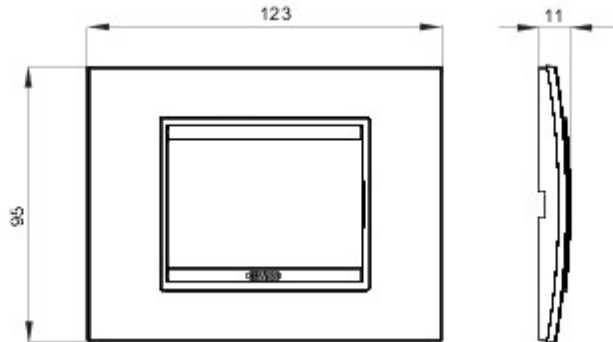

Gamă de rame pentru aparate cablate Chorus, realizate într-o gamă variată de forme, culori materiale și finisaje. Include șase forme diferite (ONE, GEO, LUX, FLAT, ART și ICE) pentru doze dreptunghiulare cu până la 12 module și trei forme diferite (ONE International, GEO International și LUX International) adecvate pentru doze rotunde/pătrate, cu modularitate orizontală/verticală simplă sau multiplă, de la 2 la 2+2+2+2 module. Toate ramele din aparatele cablate Chorus utilizează aceleași suporturi, fără a necesita adaptoare suplimentare. De asemenea, gama include module oarbe, rame etanșe IP55 și rame ornament autoportante pentru profiluri și panouri.

### DIMENSIONAL