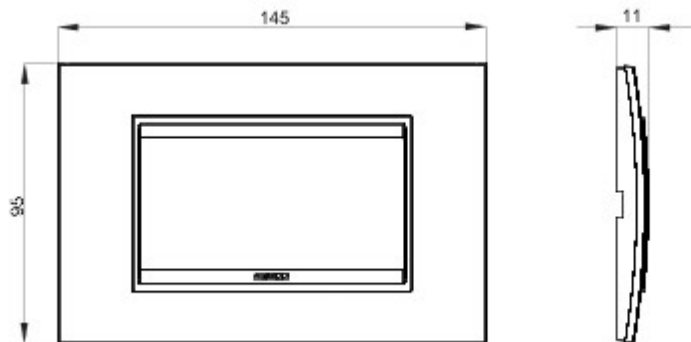

DIMENSIONAL

TECHNICAL SYMBOLOGY

STANDARDS/APPROVALS