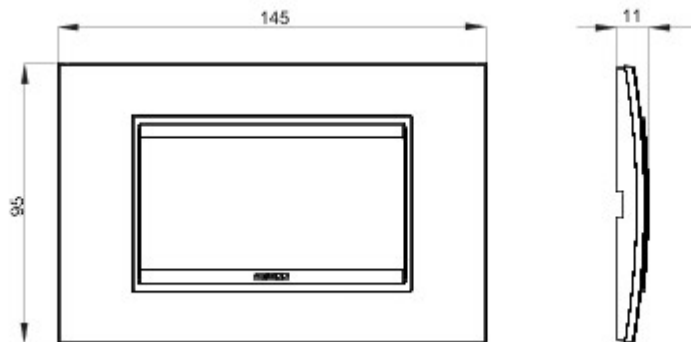

Gamă de rame pentru aparate cablate Chorus, realizate într-o gamă variată de forme, culori materiale și finisaje. Include șase forme diferite (ONE, GEO, LUX, FLAT, ART și ICE) pentru doze dreptunghiulare cu până la 12 module și trei forme diferite (ONE International, GEO International și LUX International) adecvate pentru doze rotunde/pătrate, cu modularitate orizontală/verticală simplă sau multiplă, de la 2 la 2+2+2+2 module. Toate ramele din aparatele cablate Chorus utilizează aceleași suporturi, fără a necesita adaptoare suplimentare. De asemenea, gama include module oarbe, rame etanșe IP55 și rame ornament autoportante pentru profiluri și panouri.

Familie	LUX	Descriere	4 modul
Culoare	Light oak	Material	Lemn
Finisare	Finisaj mat	Pentru montaj suport	GW16804, GW16804N
Glow test conductori	650 °C	Termo-presiune cu bilă	70 °C
Standard	EN 60669-1	Electrocod	0110

### DIMENSIONAL