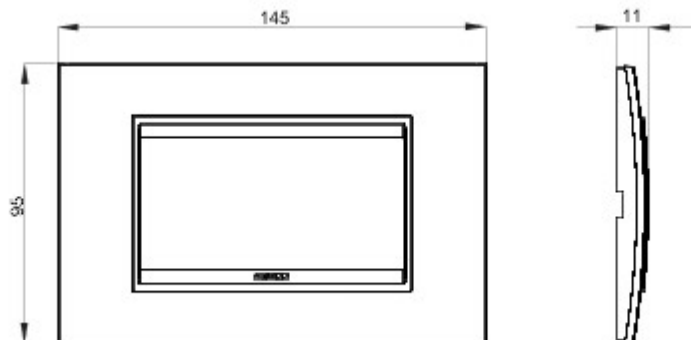

Gamă de rame pentru aparate cablate Chorus, realizate într-o gamă variată de forme, culori materiale și finisaje. Include șase forme diferite (ONE, GEO, LUX, FLAT, ART și ICE) pentru doze dreptunghiulare cu până la 12 module și trei forme diferite (ONE International, GEO International și LUX International) adecvate pentru doze rotunde/pătrate, cu modularitate orizontală/verticală simplă sau multiplă, de la 2 la 2+2+2+2 module. Toate ramele din aparatele cablate Chorus utilizează aceleași suporturi, fără a necesita adaptoare suplimentare. De asemenea, gama include module oarbe, rame etanșe IP55 și rame ornament autoportante pentru profiluri și panouri.

Familie	LUX	Descriere	4 modul
Culoare	Castaniu	Material	Lemn
Finisare	Finisaj mat	Pentru montaj suport	GW16804, GW16804N
Glow test conductori	650 °C	Termo-presiune cu bilă	70 °C
Standard	EN 60669-1	Electrocod	0110

DIMENSIONAL

TECHNICAL SYMBOLOGY

STANDARDS/APPROVALS