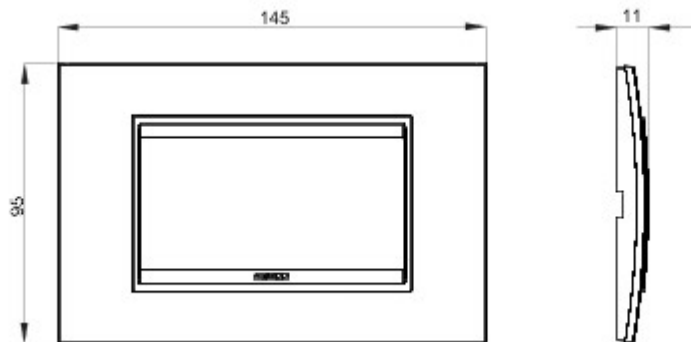

Gamă de rame pentru aparate cablate Chorus, realizate într-o gamă variată de forme, culori materiale și finisaje. Include șase forme diferite (ONE, GEO, LUX, FLAT, ART și ICE) pentru doze dreptunghiulare cu până la 12 module și trei forme diferite (ONE International, GEO International și LUX International) adecvate pentru doze rotunde/pătrate, cu modularitate orizontală/verticală simplă sau multiplă, de la 2 la 2+2+2+2 module. Toate ramele din aparatele cablate Chorus utilizează aceleași suporturi, fără a necesita adaptoare suplimentare. De asemenea, gama include module oarbe, rame etanșe IP55 și rame ornament autoportante pentru profiluri și panouri.

Familie	LUX	Descriere	4 modul
Culoare	Soft copper	Material	Metal
Finisare	Finisaj mat	Pentru montaj suport	GW16804, GW16804N
Glow test conductori	650 °C	Termo-presiune cu bilă	70 °C
Standard	EN 60669-1	Electrocod	0110

### DIMENSIONAL