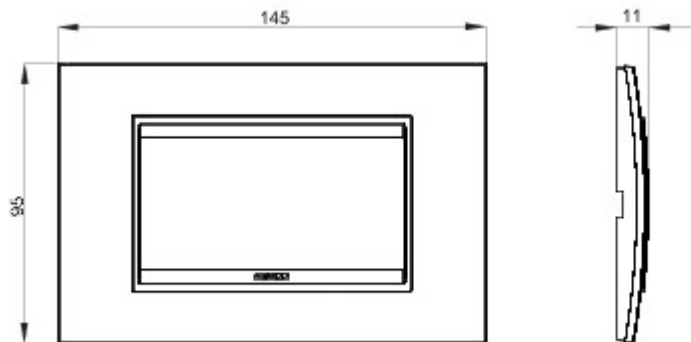

Gamă de rame pentru aparate cablate Chorus, realizate într-o gamă variată de forme, culori materiale și finisaje. Include șase forme diferite (ONE, GEO, LUX, FLAT, ART și ICE) pentru doze dreptunghiulare cu până la 12 module și trei forme diferite (ONE International, GEO International și LUX International) adecvate pentru doze rotunde/pătrate, cu modularitate orizontală/verticală simplă sau multiplă, de la 2 la 2+2+2+2 module. Toate ramele din aparatele cablate Chorus utilizează aceleași suporturi, fără a necesita adaptoare suplimentare. De asemenea, gama include module oarbe, rame etanșe IP55 și rame ornament autoportante pentru profiluri și panouri.

Familie	LUX	Descriere	4 modul
Culoare	Bronz perlat	Material	Metal
Finisare	Lucios	Pentru montaj suport	GW16804, GW16804N
Glow test conductori	650 °C	Termo-presiune cu bilă	70 °C
Standard	EN 60669-1	Electrocod	0110

DIMENSIONAL

TECHNICAL SYMBOLOGY

STANDARDS/APPROVALS