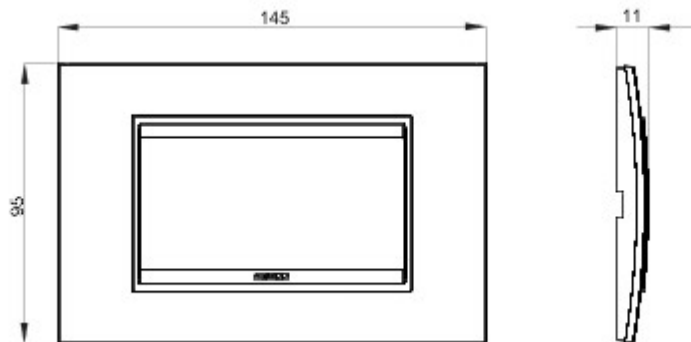

Gamă de rame pentru aparate cablate Chorus, realizate într-o gamă variată de forme, culori materiale și finisaje. Include șase forme diferite (ONE, GEO, LUX, FLAT, ART și ICE) pentru doze dreptunghiulare cu până la 12 module și trei forme diferite (ONE International, GEO International și LUX International) adecvate pentru doze rotunde/pătrate, cu modularitate orizontală/verticală simplă sau multiplă, de la 2 la 2+2+2+2 module. Toate ramele din aparatele cablate Chorus utilizează aceleași suporturi, fără a necesita adaptoare suplimentare. De asemenea, gama include module oarbe, rame etanșe IP55 și rame ornament autoportante pentru profiluri și panouri.

Familie	LUX	Descriere	4 modul
Culoare	Aluminiu periat	Material	Metal
Finisare	Finisaj mat	Pentru montaj suport	GW16804, GW16804N
Glow test conductori	650 °C	Termo-presiune cu bilă	70 °C
Standard	EN 60669-1	Electrocod	0110

DIMENSIONAL

TECHNICAL SYMBOLOGY

STANDARDS/APPROVALS