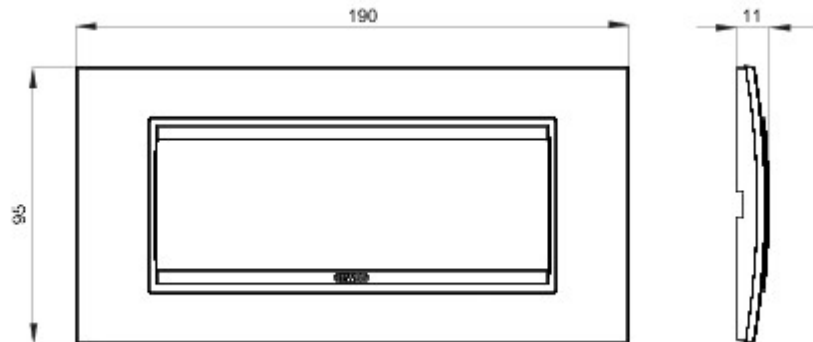

DIMENSIONAL

TECHNICAL SYMBOLOGY

STANDARDS/APPROVALS