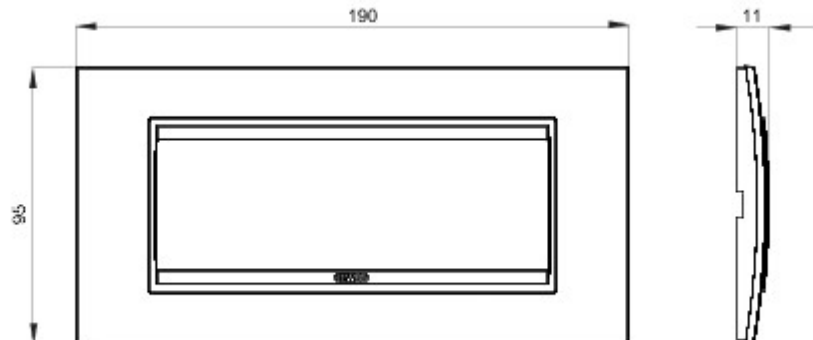

Gamă de rame pentru aparate cablate Chorus, realizate într-o gamă variată de forme, culori materiale și finisaje. Include șase forme diferite (ONE, GEO, LUX, FLAT, ART și ICE) pentru doze dreptunghiulare cu până la 12 module și trei forme diferite (ONE International, GEO International și LUX International) adecvate pentru doze rotunde/pătrate, cu modularitate orizontală/verticală simplă sau multiplă, de la 2 la 2+2+2+2 module. Toate ramele din aparatele cablate Chorus utilizează aceleași suporturi, fără a necesita adaptoare suplimentare. De asemenea, gama include module oarbe, rame etanșe IP55 și rame ornament autoportante pentru profiluri și panouri.

Familie	LUX	Descriere	6 modul
Culoare	Natural reflection	Material	Sticlă
Finisare	Finisaj mat	Pentru montaj suport	GW16806
Glow test conductori	650 °C	Termo-presiune cu bilă	70 °C
Standard	EN 60669-1	Electrocod	0110

### DIMENSIONAL